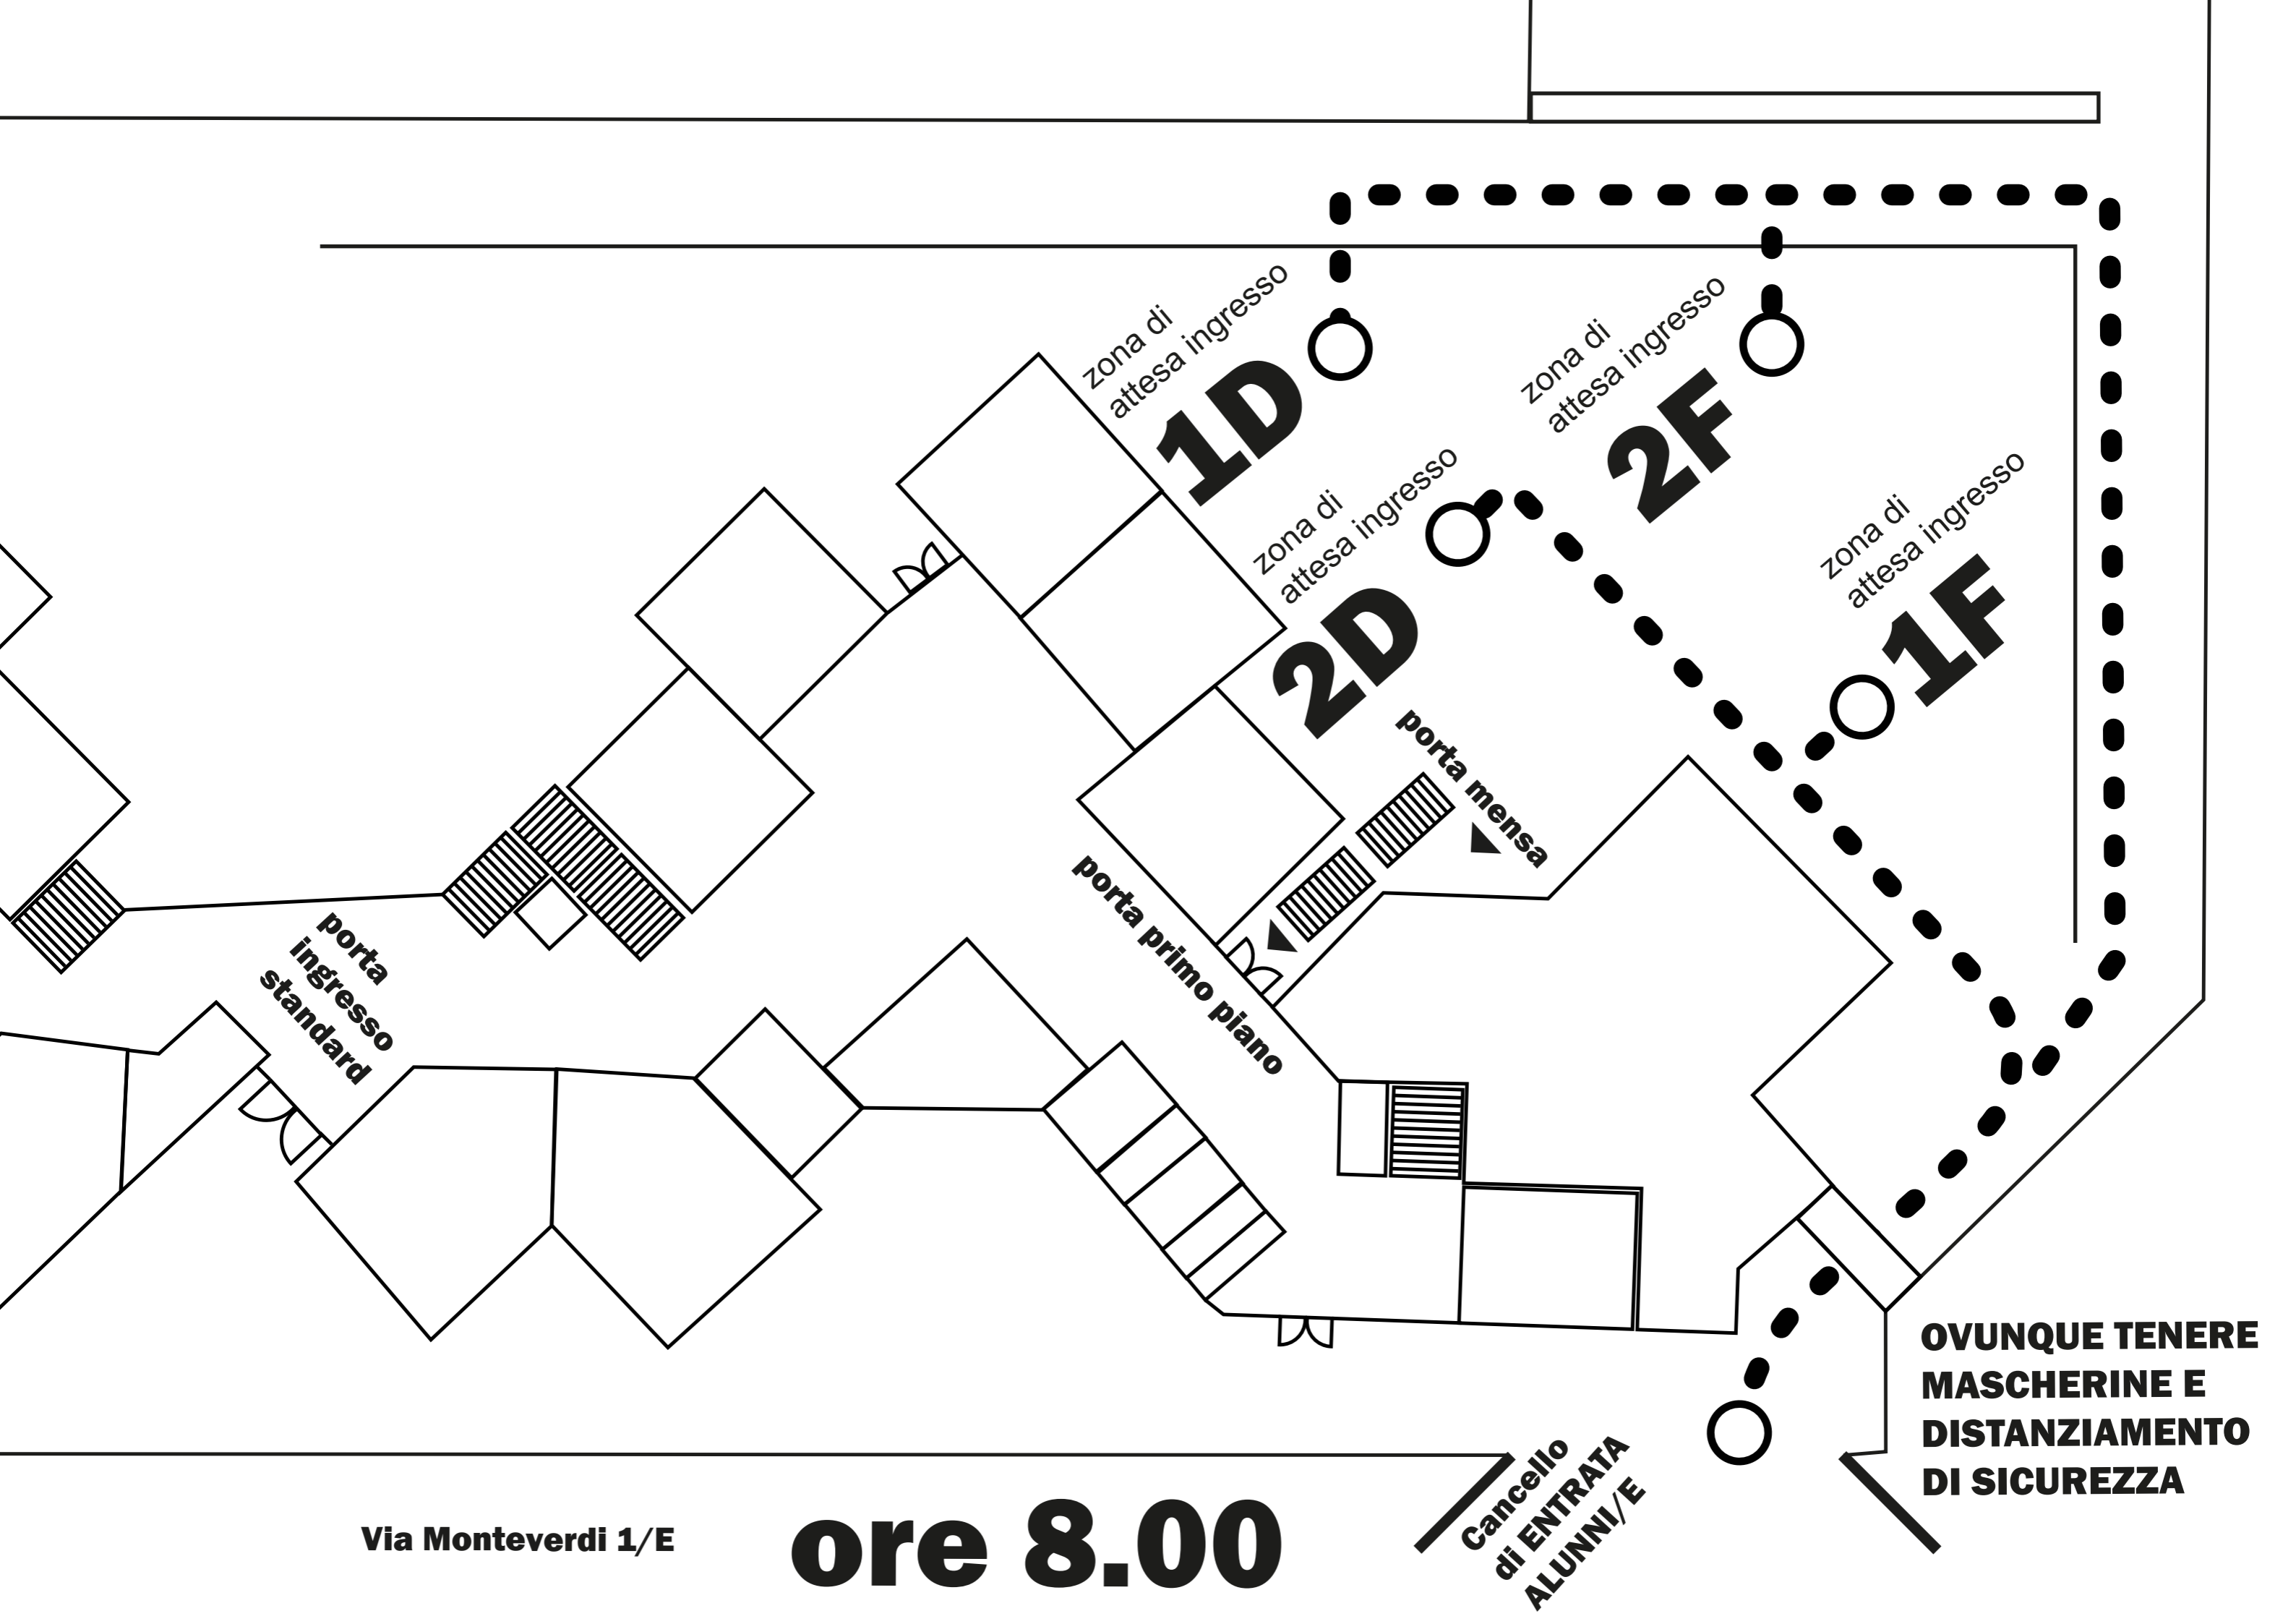

- All'inizio del proprio turno orario le classi entreranno dal cancello su via Monteverdi **dotate di mascherina** e rispettando le **distanze di sicurezza** di almeno un metro.
- Personale al cancello smisterà le classi verso le proprie porte di accesso e saranno presenti anche cartelli appositi.
- Le classi arriveranno in zona prospiciente la propria porta di accesso e saranno radunate, da insegnanti della scuola, sempre rispettando le distanze, in un'area segnalata da un cartello col nome della classe stessa.
- All'inizio del turno orario, le classi, una alla volta secondo l'ordine segnalato, saranno fatte entrare e il/la docente incaricato/a condurrà la classe alla propria aula.
- All'ingresso in classe, ogni alunno/a igienizzerà le mani con il liquido apposito fornito dalla scuola, prenderà successivamente posto al banco assegnato e **rimarrà con la mascherina fino a che tutti i componenti del gruppo classe non avranno preso posto**.
- All'orario previsto per il rispettivo turno, le classi usciranno in ordine, una alla volta, dalle medesime porte da cui hanno fatto accesso al mattino.

ORE	CLASSE
11.50	1F 2F
12.45	3F 3E

2E

1E

1C

zona di attesa ingresso

zona di attesa ingresso

zona di attesa ingresso

Via Monteverdi 1/E

ore 8.00

Cancello di ENTRATA ALUNNI/E

Giardini S. Jacopino

OVUNQUE TENERE MASCHERINE E DISTANZIAMENTO DI SICUREZZA

Via Monteverdi 1/E

ore 8.00

**Cancello
di ENTRATA
ALUNNI/E**

**OVUNQUE TENERE
MASCHERINE E
DISTANZIAMENTO
DI SICUREZZA**

○ zona di attesa ingresso

○ zona di attesa ingresso

**OVUNQUE TENERE
MASCHERINE E
DISTANZIAMENTO
DI SICUREZZA**

Via Monteverdi 1/E

ore 8.55

**Cancello
di ENTRATA
ALUNNI/E**