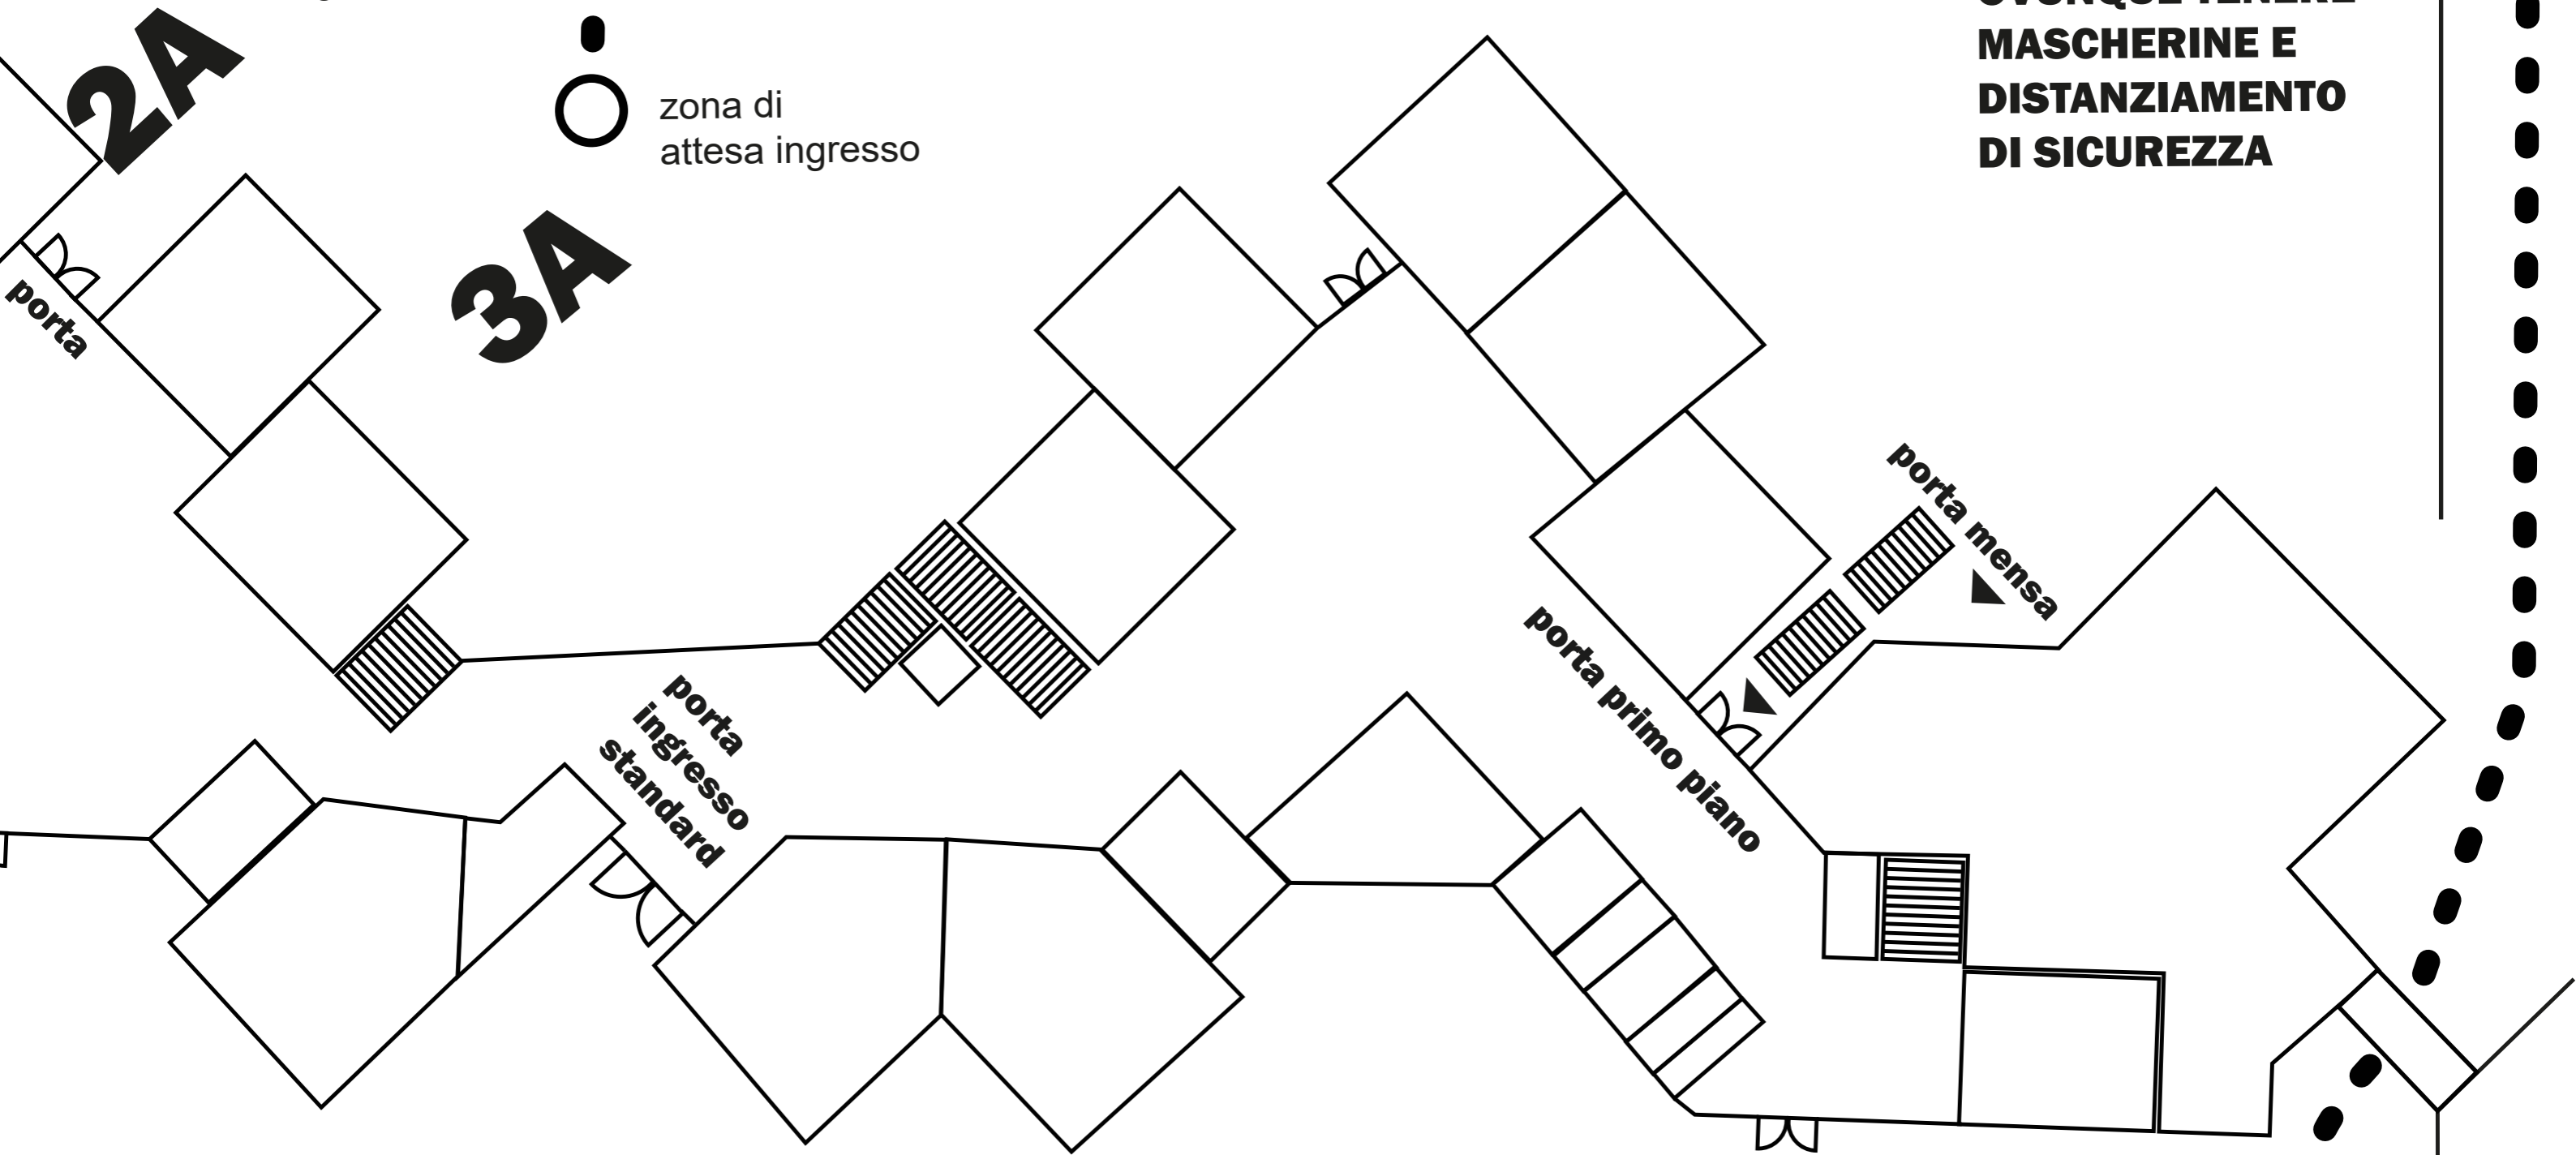

○ zona di attesa ingresso

○ zona di attesa ingresso

**OVUNQUE TENERE
MASCHERINE E
DISTANZIAMENTO
DI SICUREZZA**

1B

2B

1A

porta

porta
ingresso
standard

porta primo piano

porta mensa

Via Monteverdi 1/E

ore 8.00

Cancello
di ENTRATA
ALUNNI/E

Giardini S. Jacopino

Via Monteverdi 1/E

ore 8.55

**OVUNQUE TENERE
MASCHERINE E
DISTANZIAMENTO
DI SICUREZZA**

**Cancello
di ENTRATA
ALUNNI/E**

Via Monteverdi 1/E

ore 8.55

Cancello
di ENTRATA
ALUNNI/E

**OVUNQUE TENERE
MASCHERINE E
DISTANZIAMENTO
DI SICUREZZA**

○ zona di attesa ingresso

○ zona di attesa ingresso

**OVUNQUE TENERE
MASCHERINE E
DISTANZIAMENTO
DI SICUREZZA**

Via Monteverdi 1/E

ore 8.55

**Cancello
di ENTRATA
ALUNNI/E**