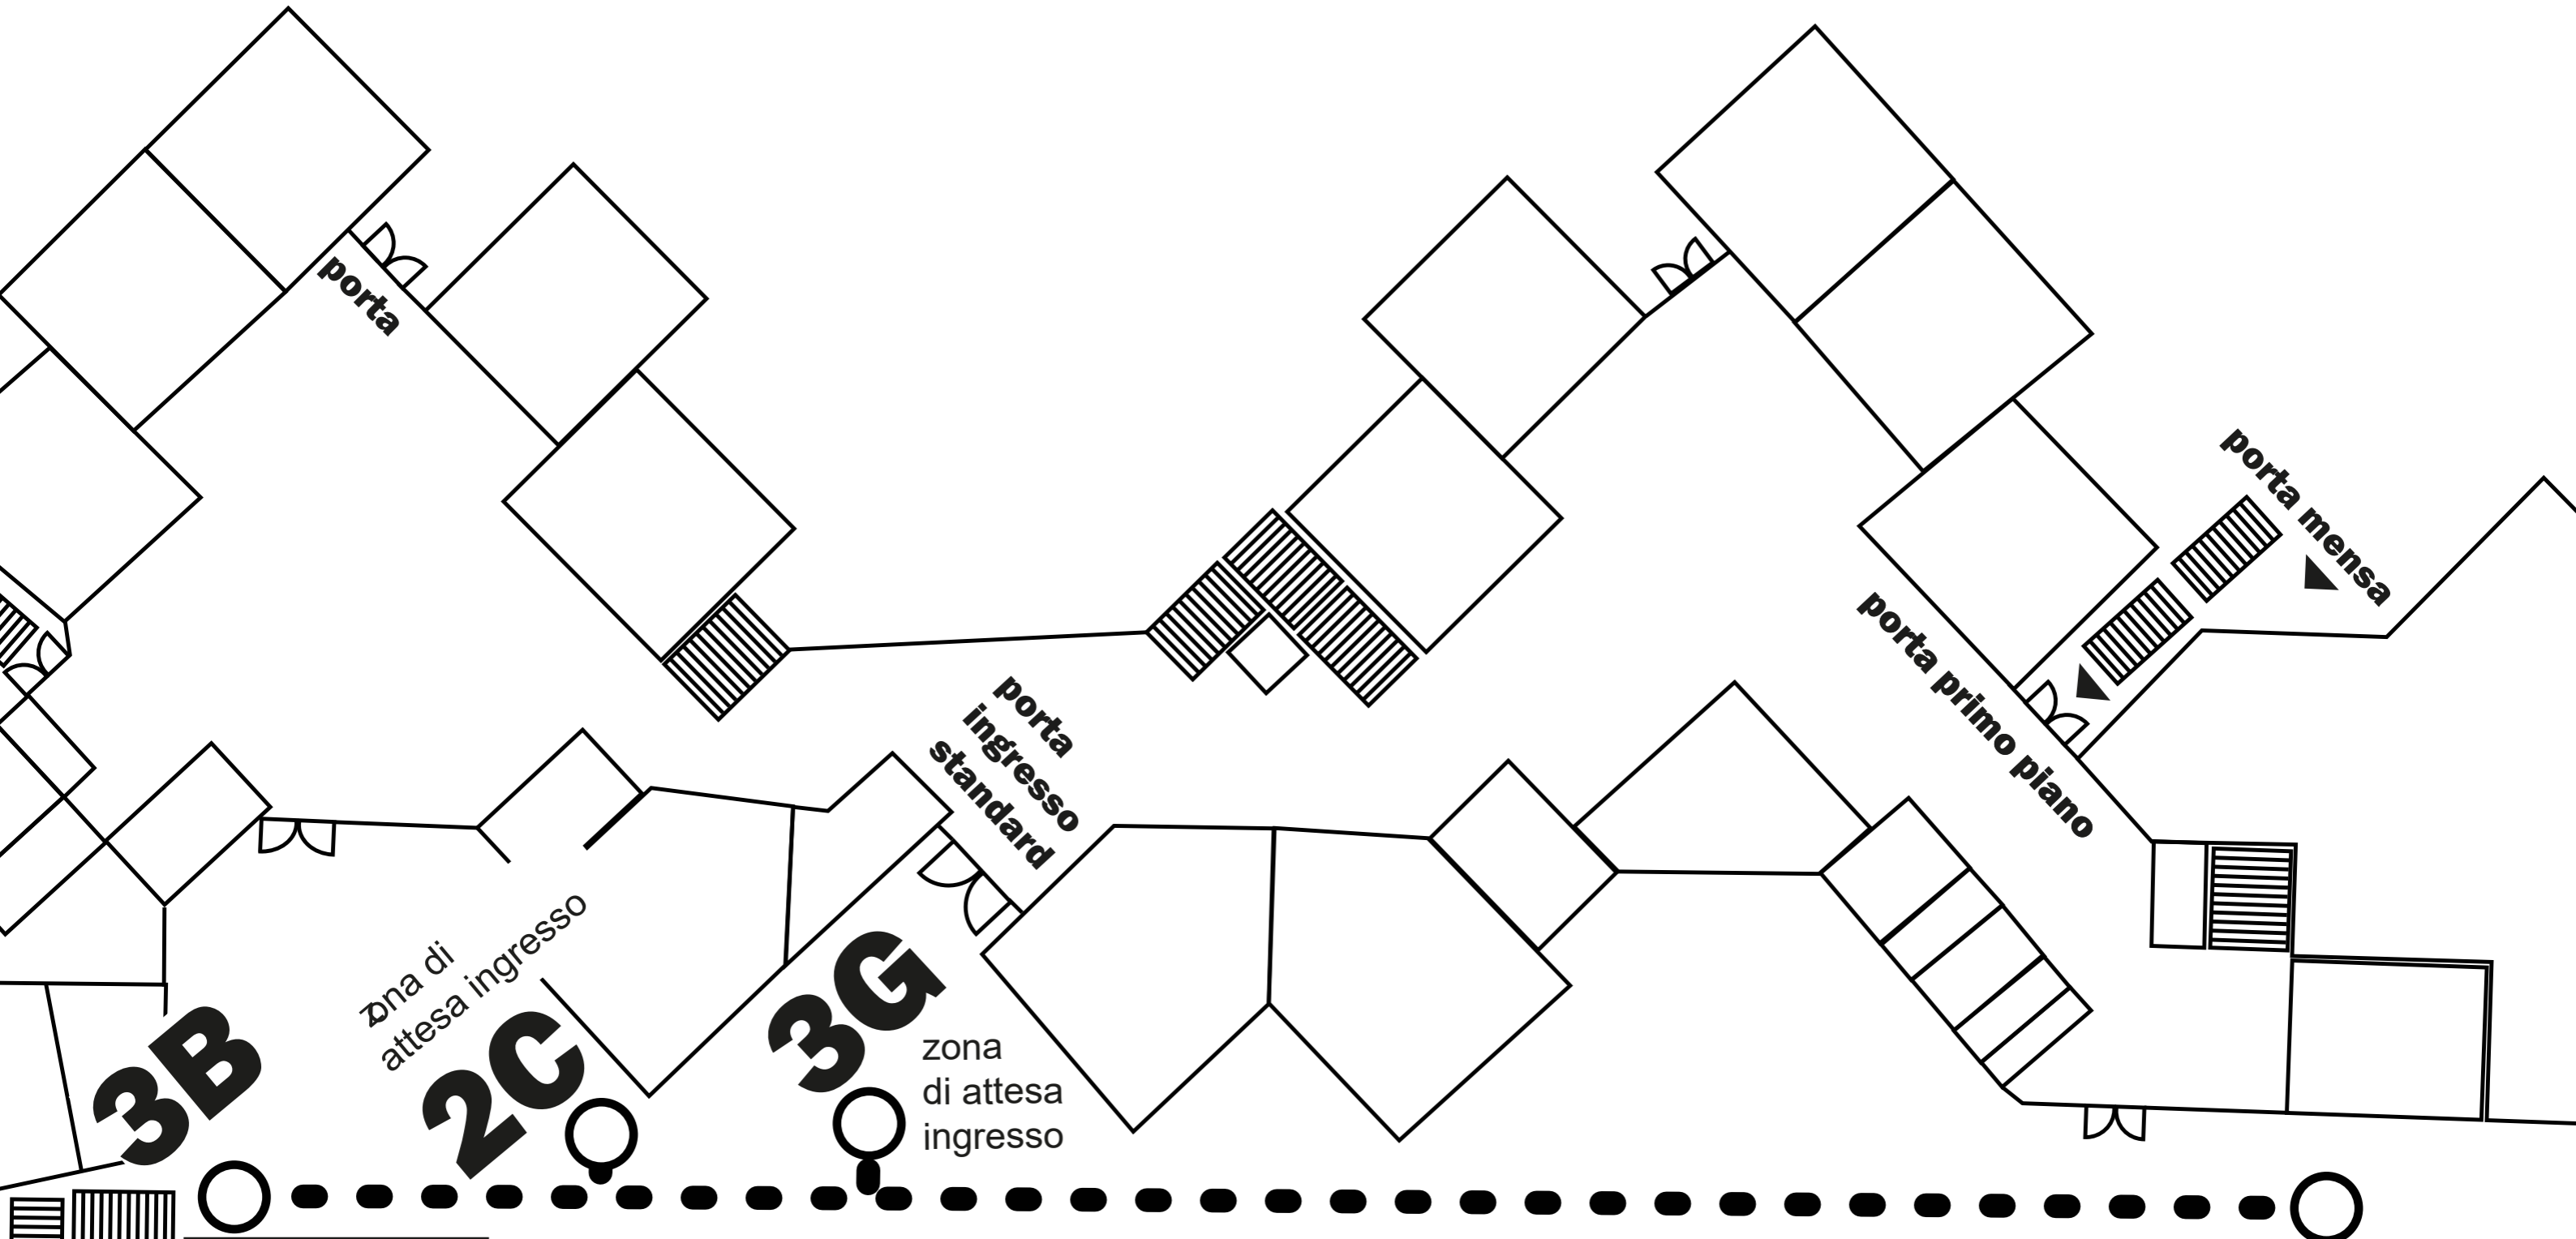

porta
ingresso
standard

porta primo piano

porta mensa

zona di
attesa ingresso
1D

zona di
attesa ingresso
2D

zona di
attesa ingresso
2F

zona di
attesa ingresso
1F

○ zona di attesa ingresso

○ zona di attesa ingresso

○ zona di attesa ingresso

**OVUNQUE TENERE
MASCHERINE E
DISTANZIAMENTO
DI SICUREZZA**

1B

2B

1A

porta

porta
ingresso
standard

porta primo piano

porta mensa

Via Monteverdi 1/E

ore 8.00

Cancello
di ENTRATA
ALUNNI/E

Giardini S. Jacopino

Via Monteverdi 1/E

ore 8.55

○ zona di attesa ingresso

○ zona di attesa ingresso

**OVUNQUE TENERE
MASCHERINE E
DISTANZIAMENTO
DI SICUREZZA**

Via Monteverdi 1/E

ore 8.55

**Cancello
di ENTRATA
ALUNNI/E**