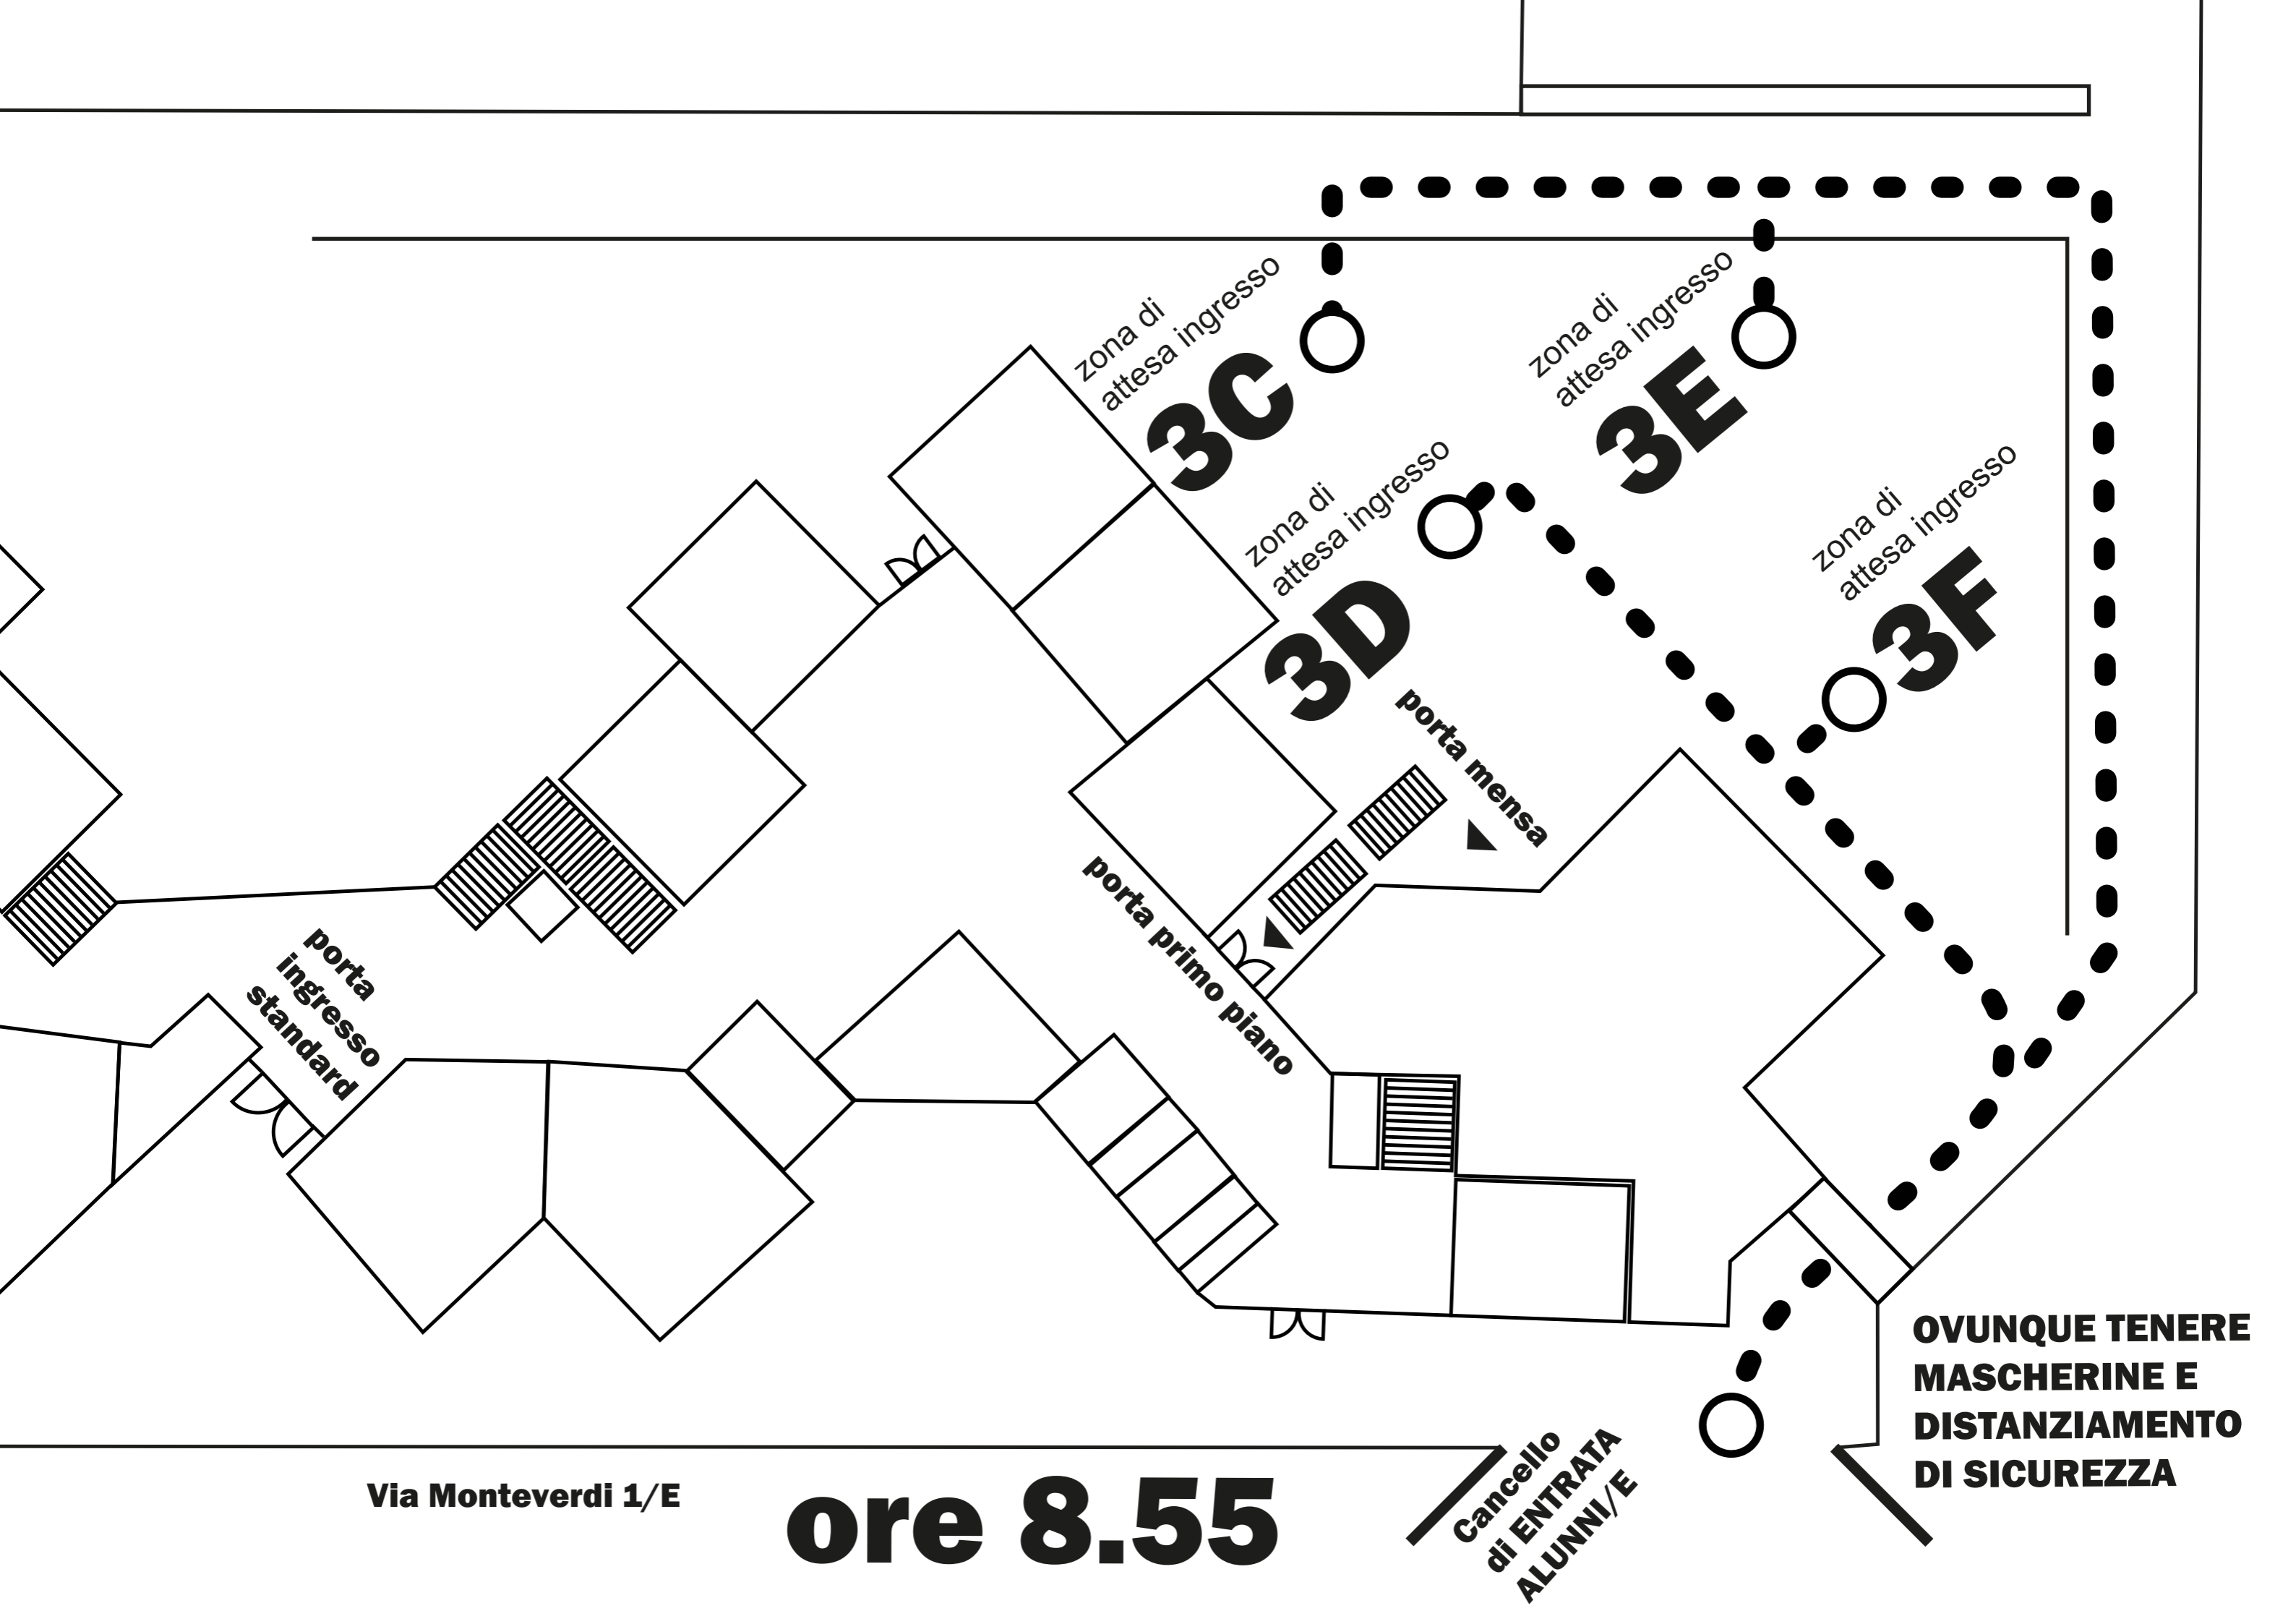

○ zona di attesa ingresso

○ zona di attesa ingresso

**OVUNQUE TENERE
MASCHERINE E
DISTANZIAMENTO
DI SICUREZZA**

1B

2B

1A

porta

porta
ingresso
standard

porta primo piano

porta mensa

Via Monteverdi 1/E

ore 8.00

Cancello
di ENTRATA
ALUNNI/E

Giardini S. Jacopino

Via Monteverdi 1/E

ore 8.55

**OVUNQUE TENERE
MASCHERINE E
DISTANZIAMENTO
DI SICUREZZA**

**Cancello
di ENTRATA
ALUNNI/E**

Via Monteverdi 1/E

ore 8.55

Cancello
di ENTRATA
ALUNNI/E

**OVUNQUE TENERE
MASCHERINE E
DISTANZIAMENTO
DI SICUREZZA**

○ zona di attesa ingresso

○ zona di attesa ingresso

**OVUNQUE TENERE
MASCHERINE E
DISTANZIAMENTO
DI SICUREZZA**

Via Monteverdi 1/E

ore 8.55

**Cancello
di ENTRATA
ALUNNI/E**