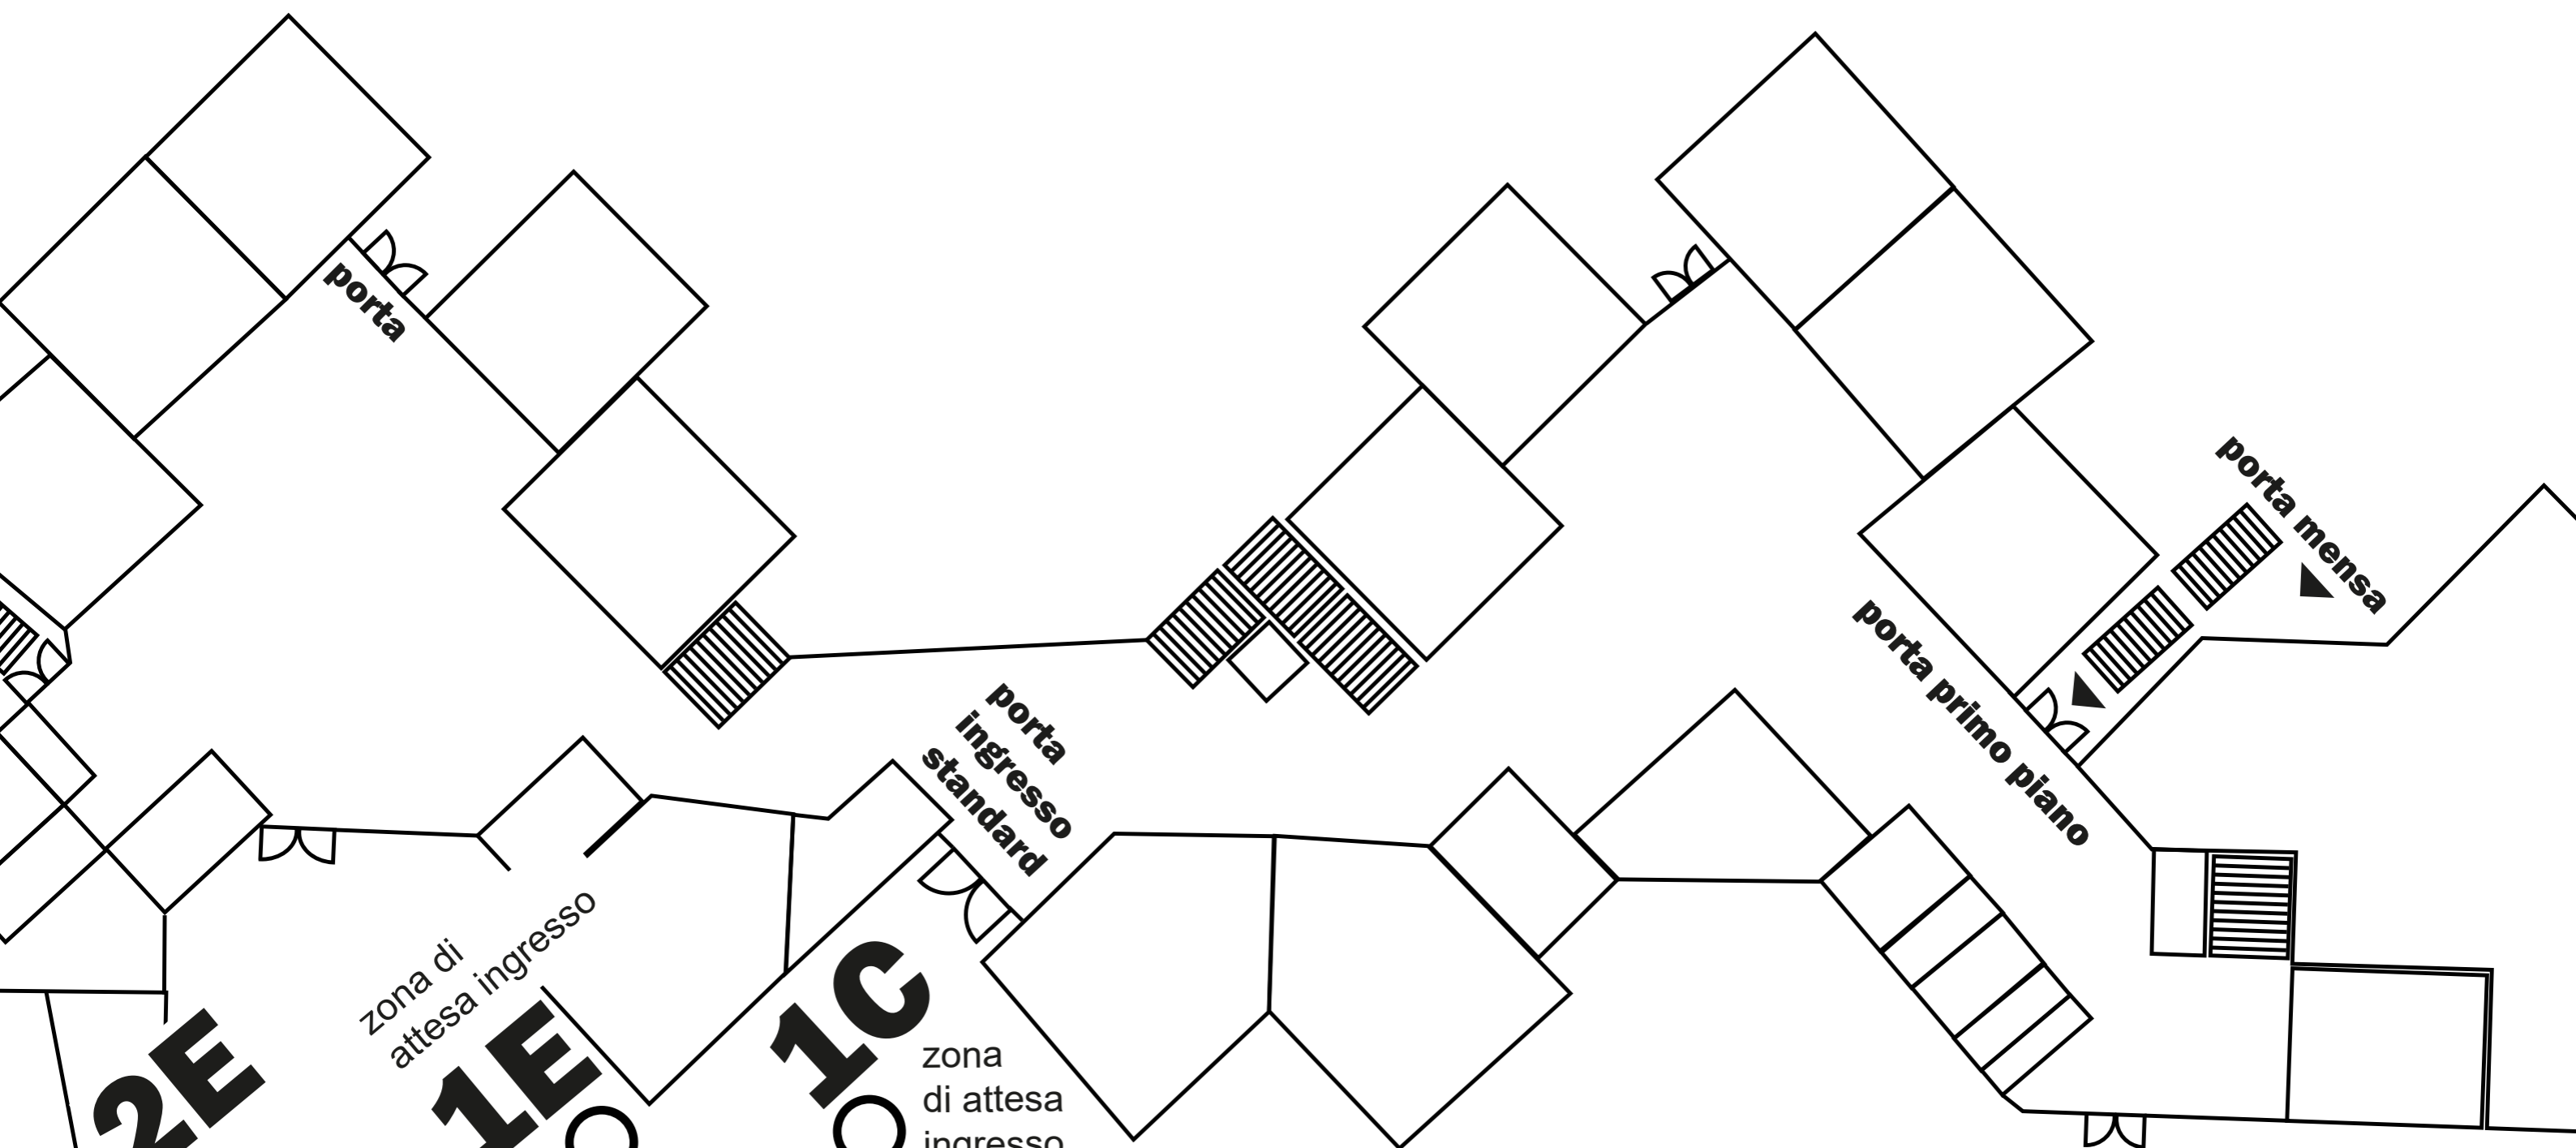

porta tra 1A e 3A (lato giardino, dietro scuola ma proseguendo verso la palestra in fondo a sinistra)

ORE	CLASSE
8.00	1B 2B 1A
8.55	2A 3A

scala primo piano (lato giardino, subito dietro scuola, sopra l'ingresso mensa)

ORE	CLASSE
8.00	2F 1F
8.55	3E 3F

ORDINE DI USCITA DELLE CLASSI

porta mensa (lato giardino, subito dietro scuola)

ORE	CLASSE
11.50	1D, 2D
12.45	3C, 3D

porta ingresso standard (lato giardini San Jacopino/Via Monteverdi)

ORE	CLASSE
11.50	2E 1E 1C
12.45	3B 2C 3G

porta tra 1A e 3A (lato giardino, dietro scuola ma proseguendo verso la palestra, in fondo a sinistra)

ORE	CLASSE
11.50	1A 2B 1B
12.45	3A 2A

scala primo piano (lato giardino, subito dietro scuola, sopra l'ingresso mensa)

ORE	CLASSE
11.50	1F 2F
12.45	3F 3E

2E

1E

1C

zona di attesa ingresso

zona di attesa ingresso

zona di attesa ingresso

Via Monteverdi 1/E