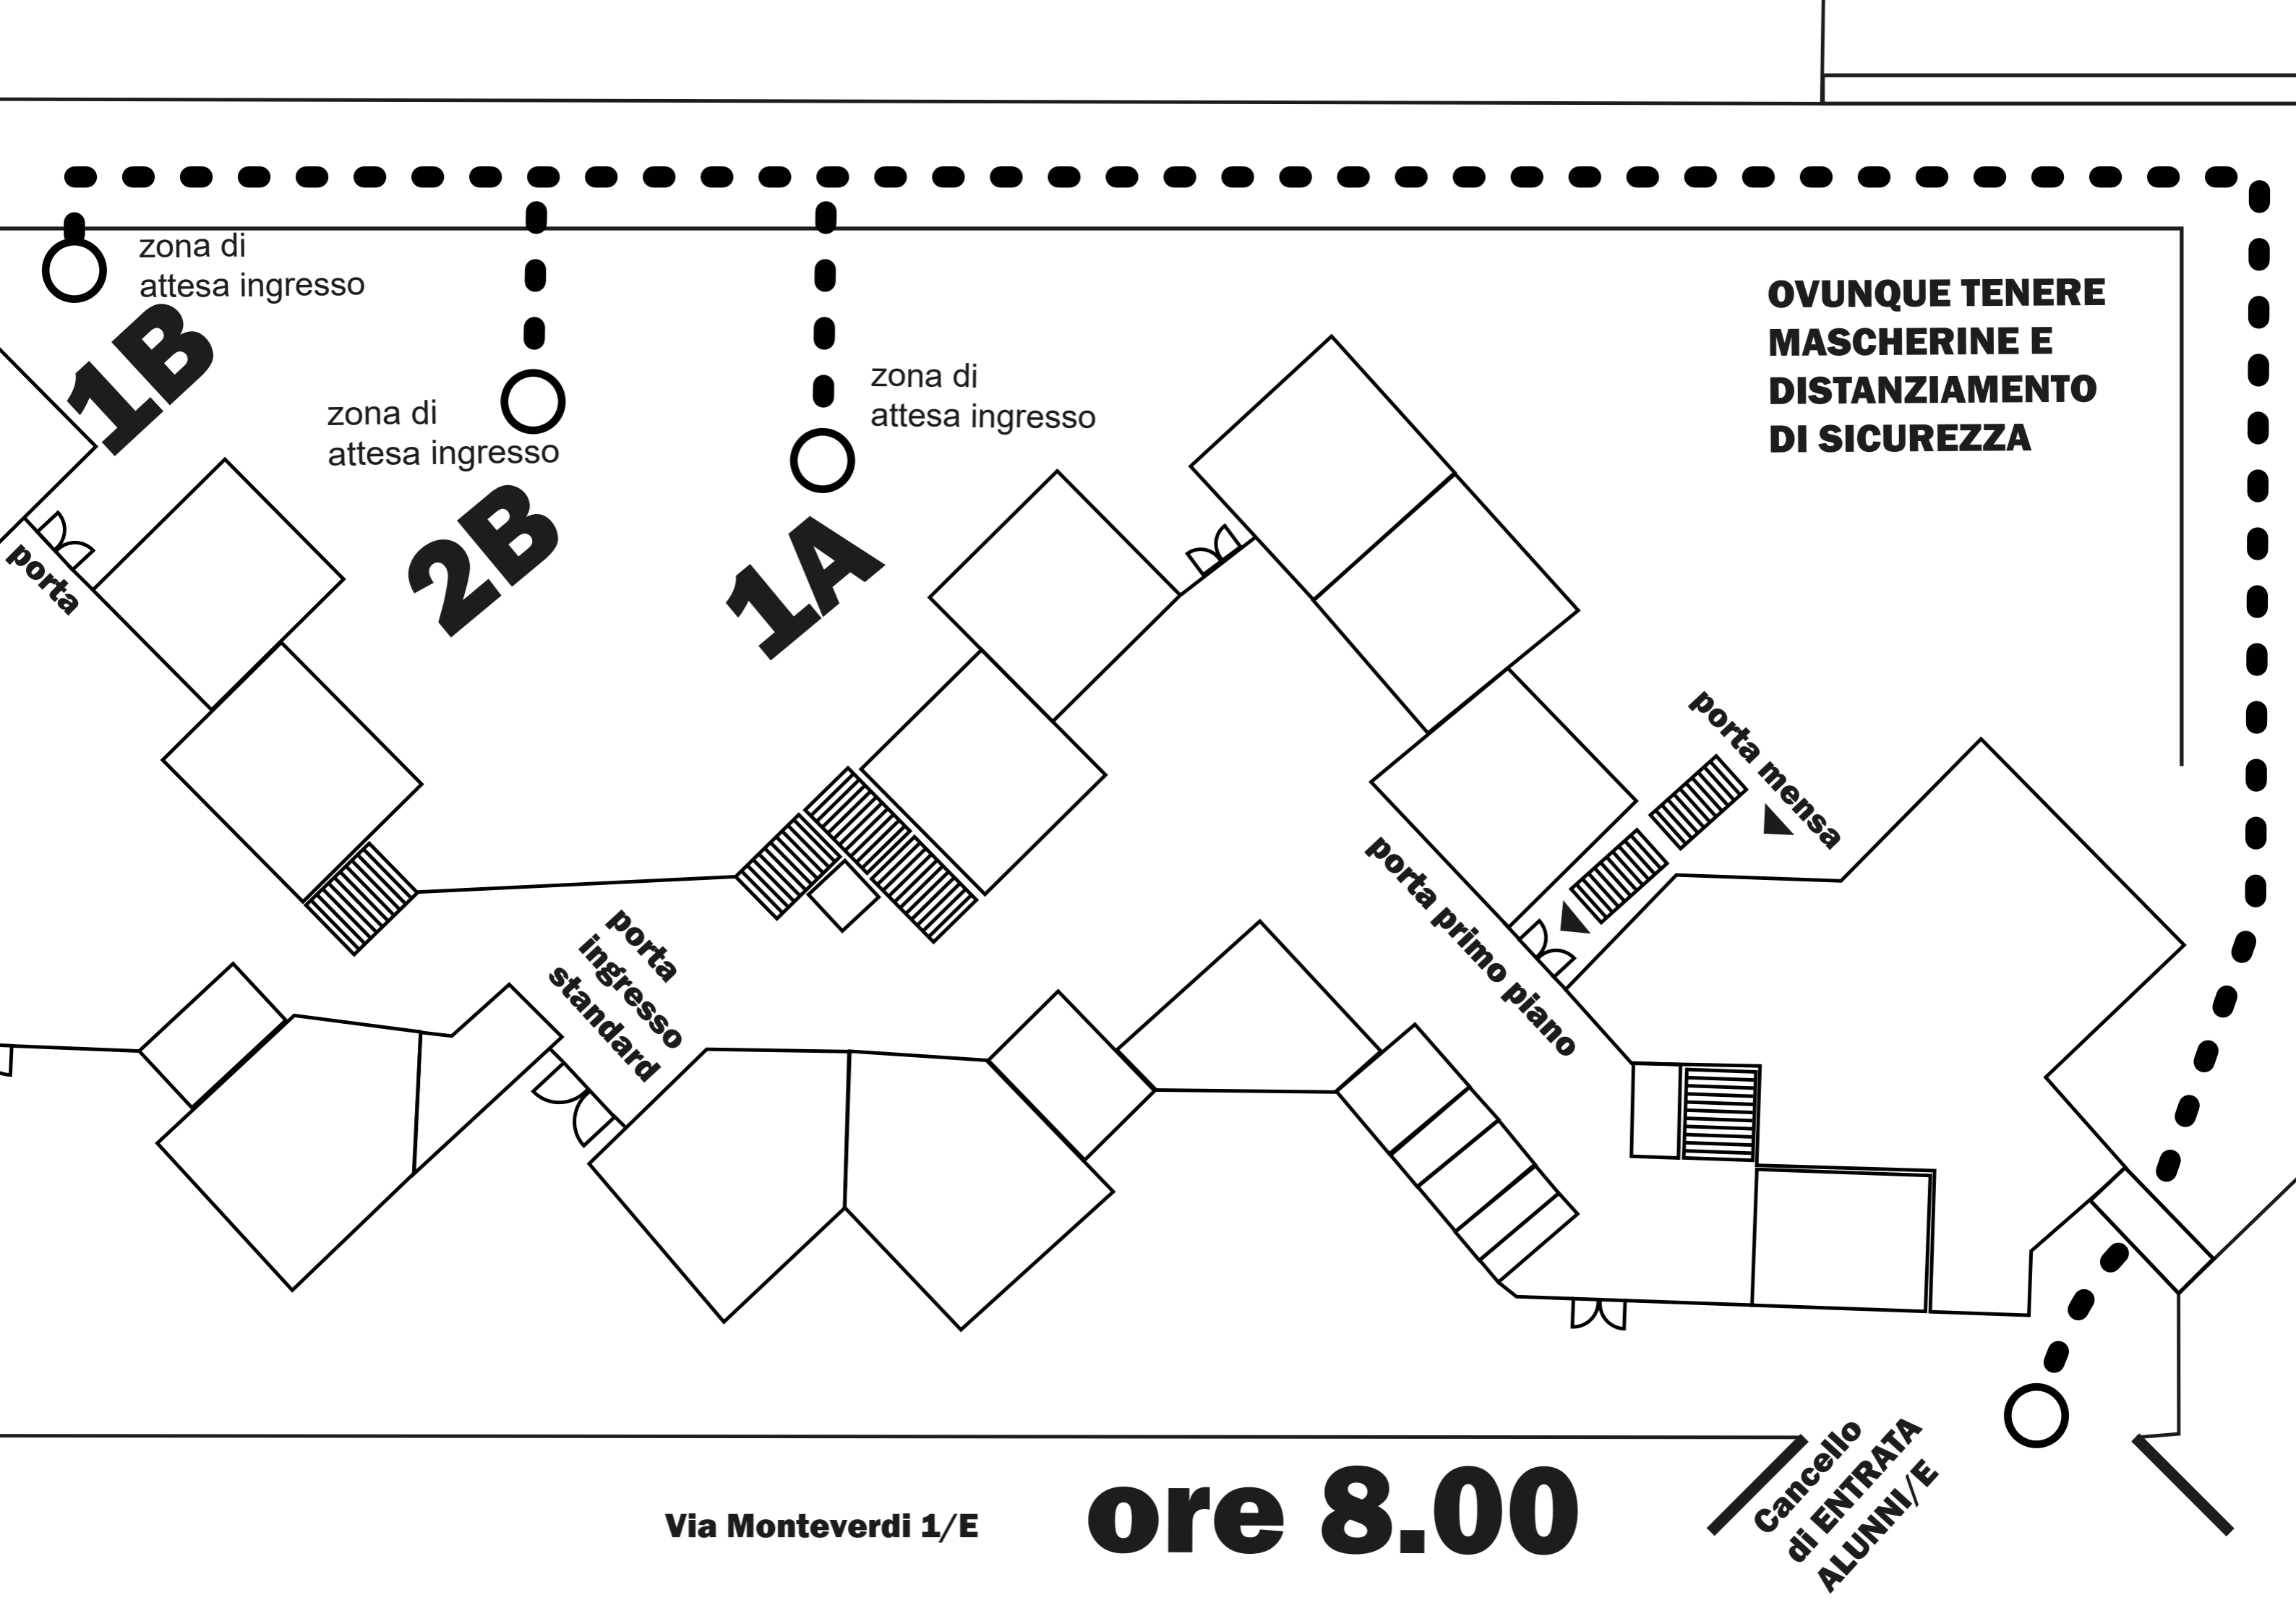

ore 8.00

Cancello di ENTRATA ALUNNI/E

Giardini S. Jacopino

OVUNQUE TENERE MASCHERINE E DISTANZIAMENTO DI SICUREZZA

Via Monteverdi 1/E

ore 8.00

**Cancello
di ENTRATA
ALUNNI/E**

**OVUNQUE TENERE
MASCHERINE E
DISTANZIAMENTO
DI SICUREZZA**

porta
ingresso
standard

porta primo piano

porta mensa

zona di
attesa ingresso
1D

zona di
attesa ingresso
2D

zona di
attesa ingresso
2F

zona di
attesa ingresso
1F

○ zona di attesa ingresso

○ zona di attesa ingresso

○ zona di attesa ingresso

**OVUNQUE TENERE
MASCHERINE E
DISTANZIAMENTO
DI SICUREZZA**

1B

2B

1A

porta

porta
ingresso
standard

○ zona di attesa ingresso

○ zona di attesa ingresso

**OVUNQUE TENERE
MASCHERINE E
DISTANZIAMENTO
DI SICUREZZA**

Via Monteverdi 1/E

ore 8.55

**Cancello
di ENTRATA
ALUNNI/E**